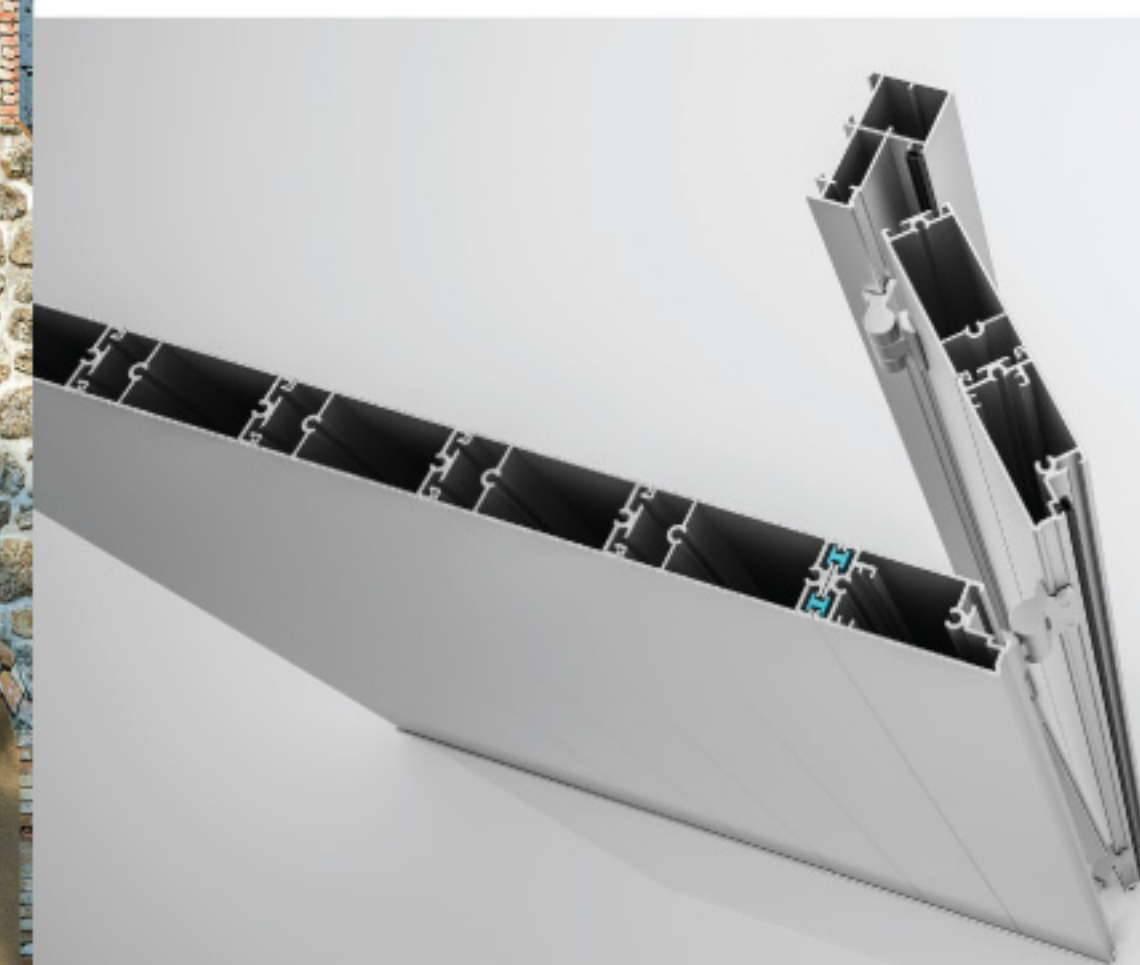

DOGE 30

Sistema per portelloni oscuranti

Difesa della sicurezza domestica e della privacy. È la doppia funzione affidata ai portelloni in alluminio All.co, robusti e in grado di interpretare le molteplici istanze dell'architettura regionale italiana. Sistemi altamente personalizzabili nelle forme e nelle finiture, a una più ante e con diverse tipologia di apertura e impacchettamento, che possono montare serrature e accogliere la ferramenta tradizionale da legno. Una varietà di soluzioni pressoché inesauribile, anche sotto il profilo delle colorazioni e del trattamento delle superfici, per un inserimento armonioso anche nei contesti architettonici tipici o maggiormente caratterizzati.

DOGE 30

Dati tecnici del sistema DOGE 30

Profondità telaio	63 mm
Profondità anta	28 mm
Portata massima cerniere	40 Kg
Assemblaggio	90°
Sistema di tenuta	a battuta
Sistema di chiusura	Multipunto

VANTAGGI DEL SISTEMA