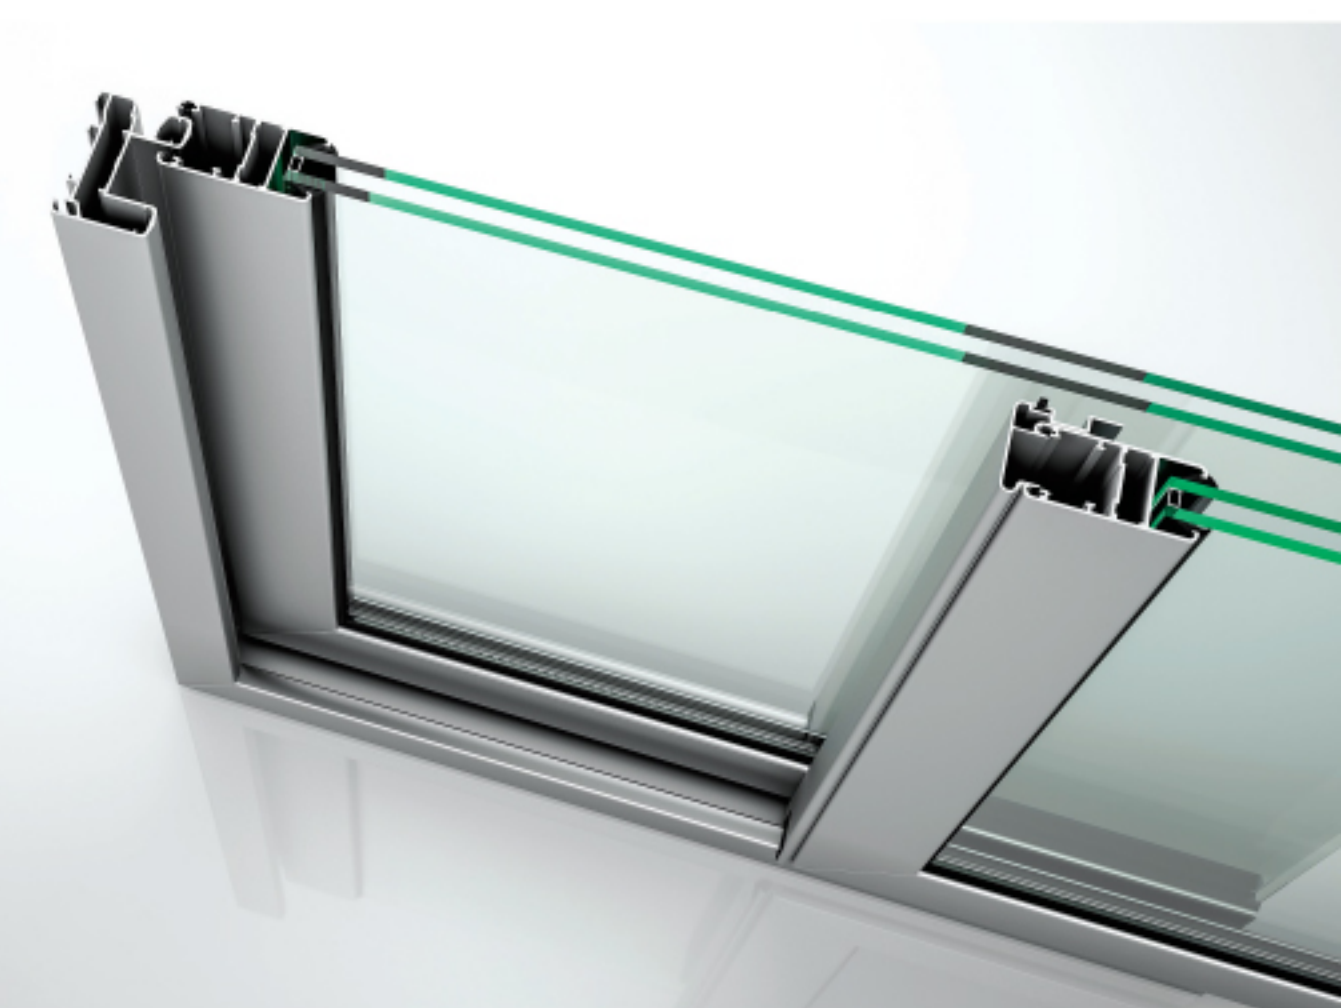

TRIAL.CO 65/90

Sistema per serramenti scorrevoli
in alluminio

Sistema scorrevole di elevata qualità e versatilità, per superfici vetrate di dimensioni medio-grandi, **TRIALCO 65-90** deve il proprio nome al doppio formato opzionale del telaio, disponibile con profondità di 65mm oppure di 90mm, da scegliere in base alle finalità progettuali e agli obiettivi prestazionali legati alla zona climatica di installazione.

Il telaio offre anche due diverse possibilità di taglio, a 45° oppure a 90°. In ogni caso **TRIALCO 65-90** adotta un unico kit di accessori, di vasta reperibilità e dall'alto livello di personalizzazione.

TRIAL.CO 65/90

Dati tecnici del sistema **TRIAL.CO 65/90**

Profondità telaio **65/90mm**
Profondità anta **35mm**
Vetrazione massima **24mm**
Camera accessori **Personalized**
Peso max ante apribili **150 -180 kg**

PRESTAZIONI

Permeabilità all'aria
CLASSE 4

Tenuta all'acqua
CLASSE 7A

Resistenza al vento
CLASSE C4

VANTAGGI DEL SISTEMA

Adatto per specchiature medio-grandi
Facilità di montaggio
Ridotti sforzi di manovra
Ampia personalizzazione delle finiture
Accessori di vasta reperibilità e personalizzazione
Versatilità di tipologie costruttive
Possibilità di taglio a 45° o 90° del telaio
Telaio di 2 diverse dimensioni: 65 mm o 90 mm,
Stessi accessori di montaggio